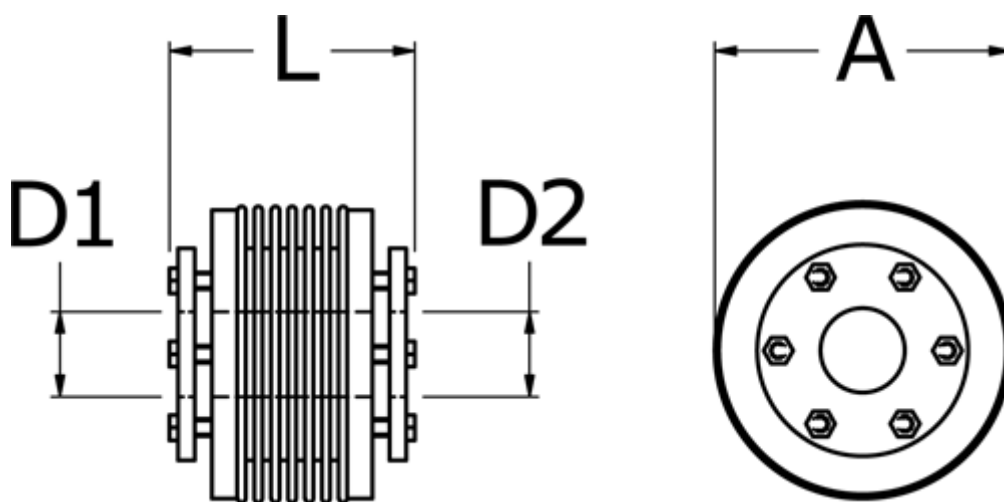

Varenummer: 3330508001705555
Beskrivelse: Metalbælgkobling type 5 str.800
Længde 170 mm, boring 55/55 mm

Mål

A	= 157
D1	= 55
D2	= 55
L	= 170
Nom. moment NM (Tkn)	= 800